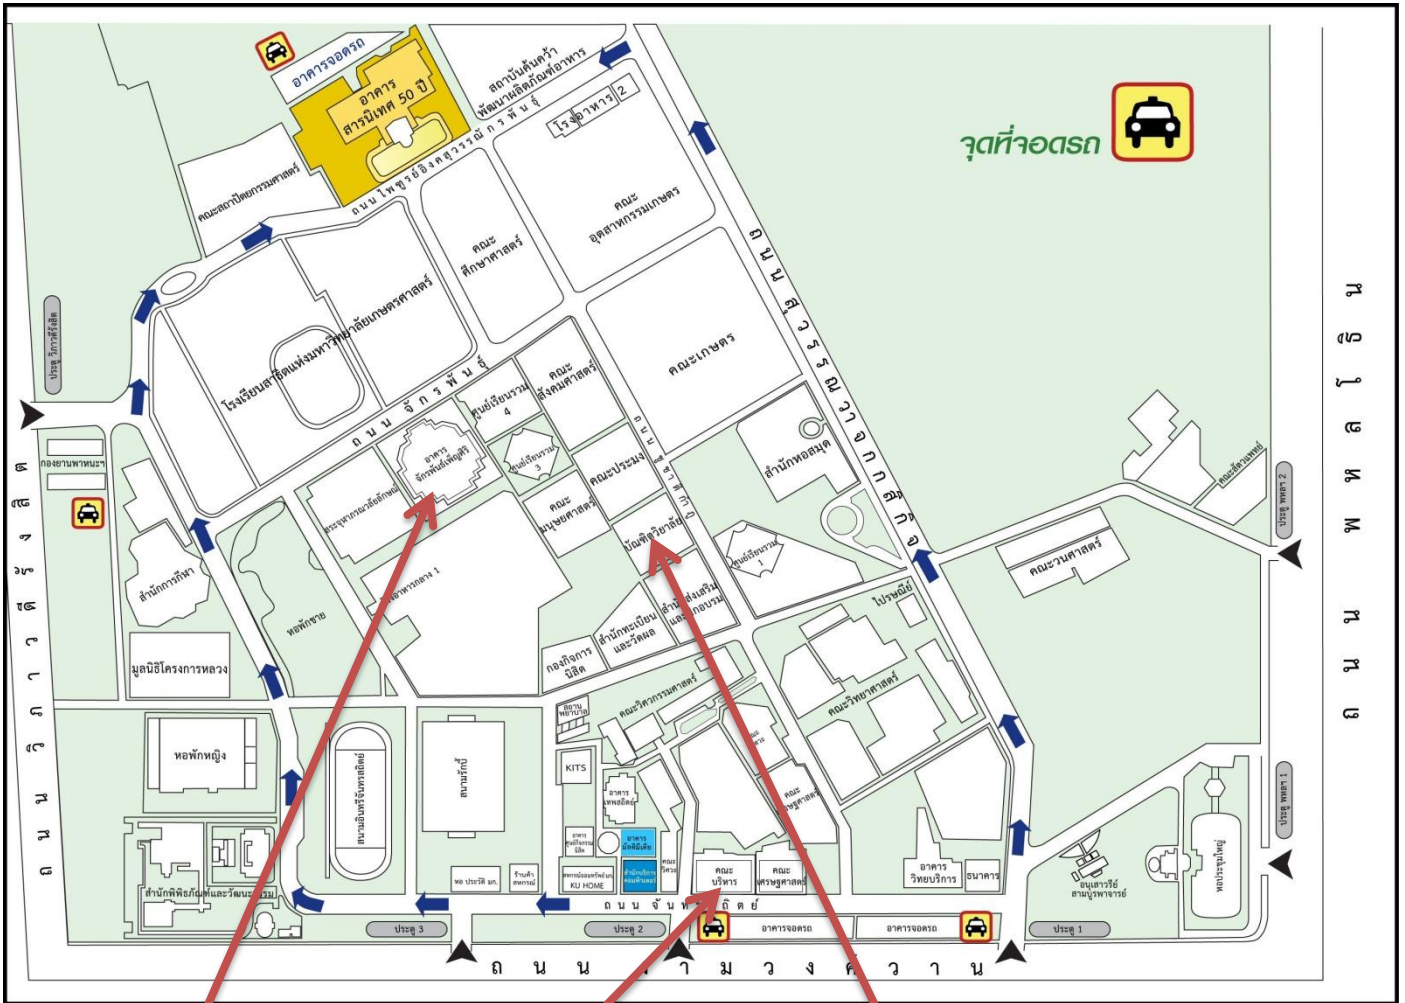

โปรดนำบัตรประจำตัวนิสิตมาแสดง เพื่อใช้ลงทะเบียนเข้าร่วมปฐมนิเทศนิสิตใหม่

แผนที่ บัณฑิตวิทยาลัย มหาวิทยาลัยเกษตรศาสตร์

อาคารจักรพันธ์เพ็ญศิริ

โครงการบัณฑิตศึกษาระบบบริหารธุรกิจ (สปท.)
คณะบริหารธุรกิจ

บัณฑิตวิทยาลัย มหาวิทยาลัยเกษตรศาสตร์
ตึก สีเขียว